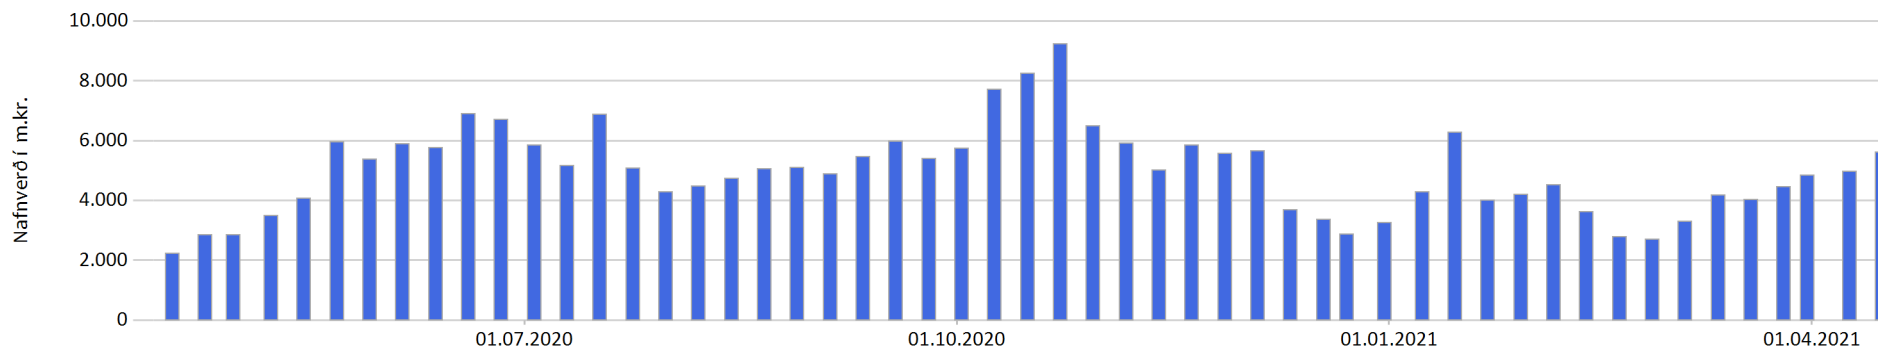

Staða endurhverfra viðskipta

16.04.2021

Vikulegar breytingar sl. 12 mánuði

LÁNAMÁL RÍKISINS

Kalkofnsvegur 1 • 150 Reykjavík
 ☎ 569 9600 • ✉ lanamal@lanamal.is

Staða endurhverfra viðskipta

16.04.2021

Vikulegar breytingar sl. 12 mánuði pr flokk