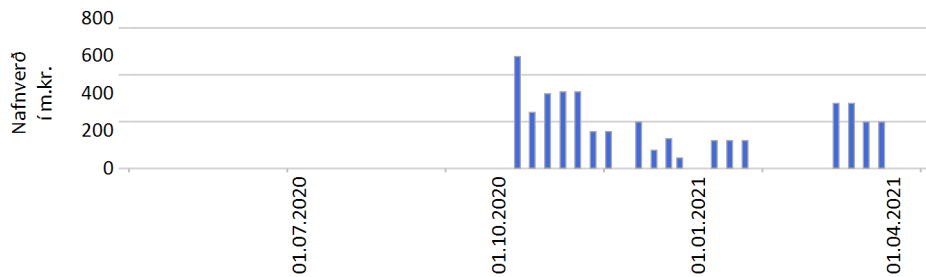

RIKB 23 0515