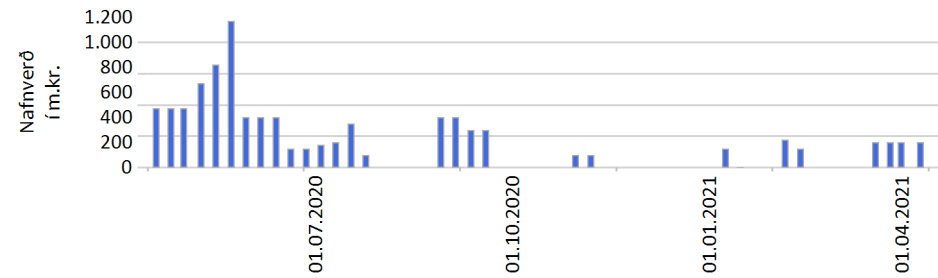

RIKB 22 1026