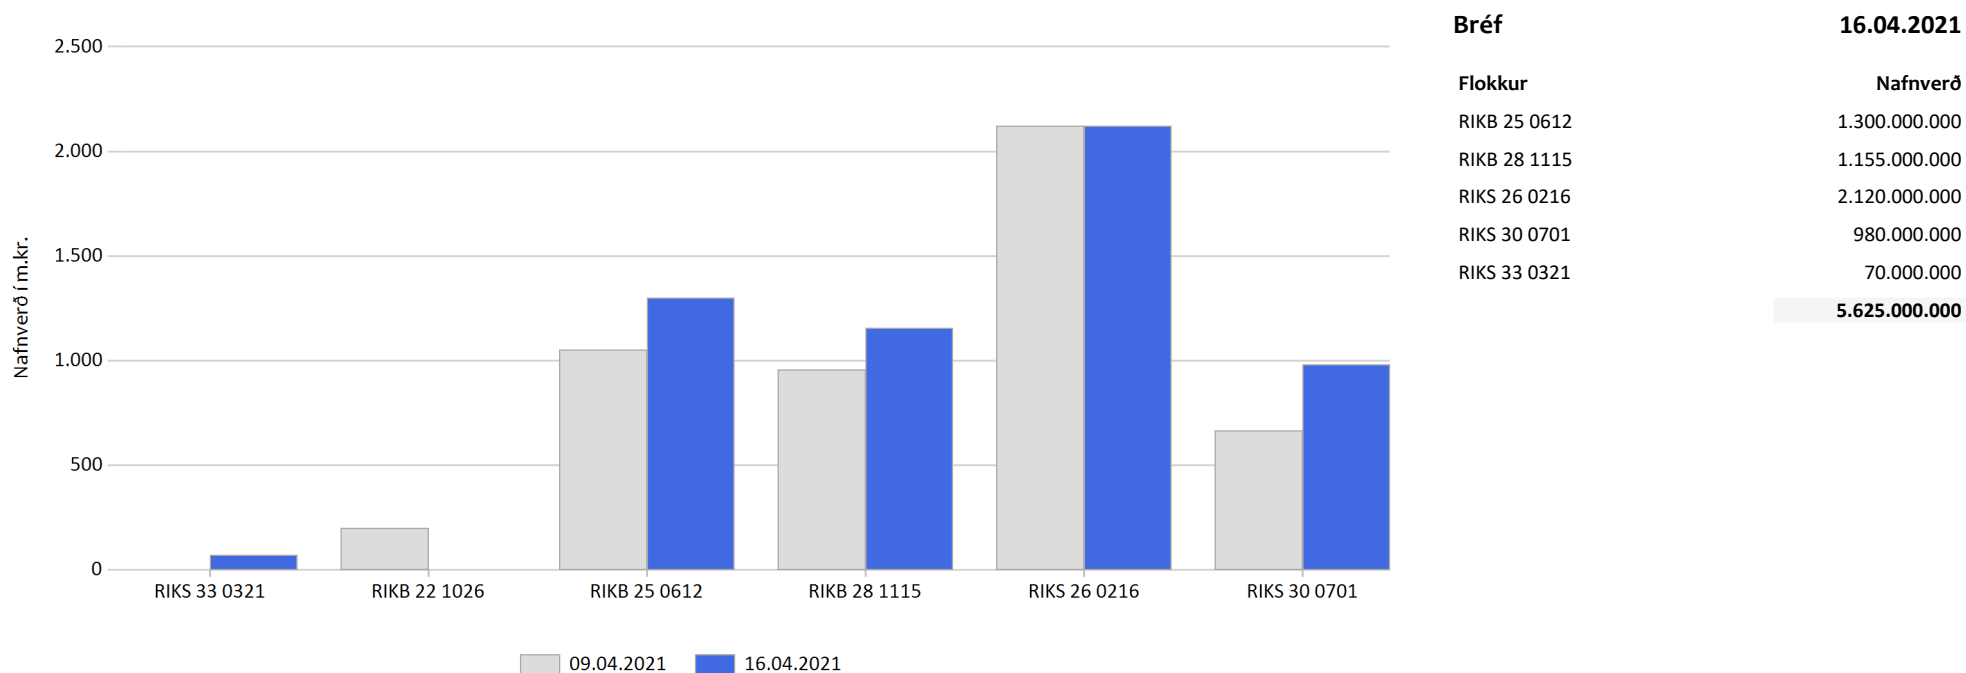

Staða endurhverfra viðskipta

16.04.2021

Vikulegar breytingar sl. 12 mánuði

LÁNAMÁL RÍKISINS

Kalkofnsvegur 1 • 150 Reykjavík
 ☎ 569 9600 • ✉ lanamal@lanamal.is

Staða endurhverfra viðskipta

16.04.2021

Vikulegar breytingar sl. 12 mánuði pr flokk