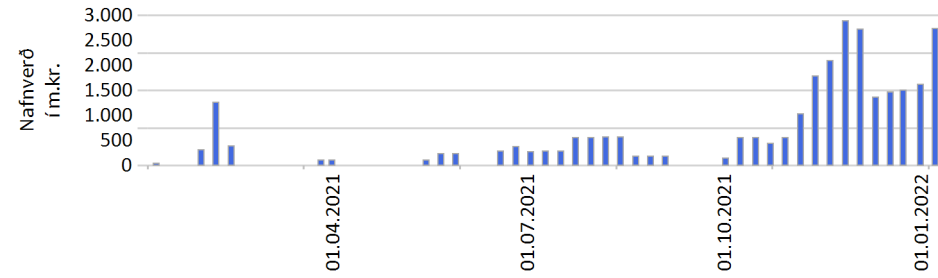

RIKB 31 0124