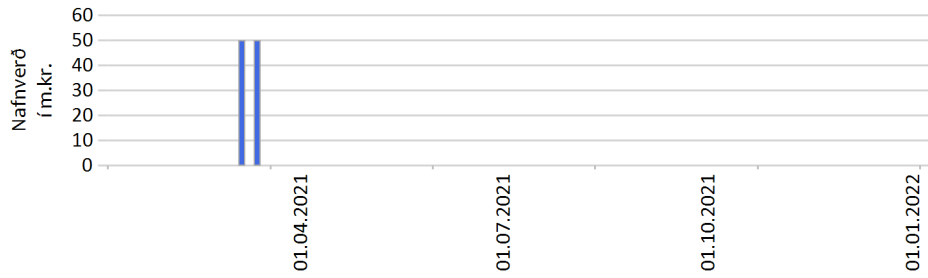

RIKS 21 0414