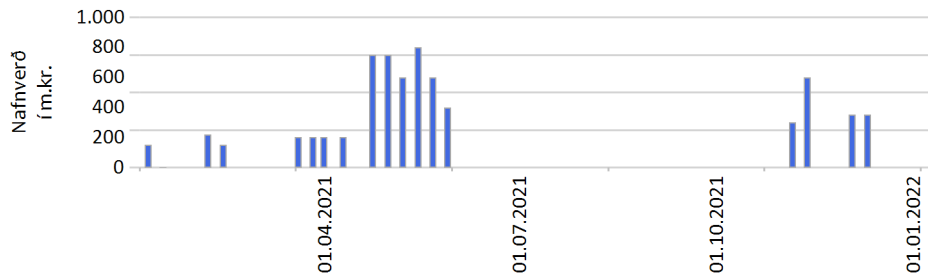

Staða endurhverfra viðskipta

07.01.2022

Vikulegar breytingar sl. 12 mánuði pr flokk

RIKB 22 1026