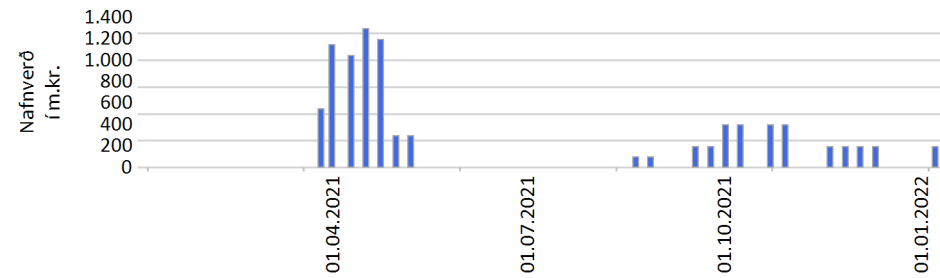

RIKB 25 0612

LÁNAMÁL RÍKISINS

Kalkofnsvegur 1 • 150 Reykjavík
☎ 569 9600 • ✉ lanamal@lanamal.is