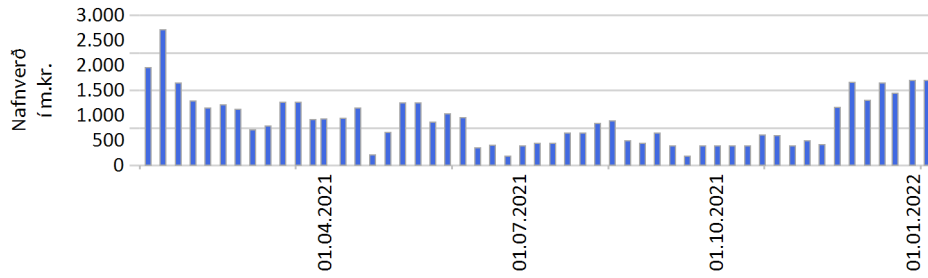

Staða endurhverfra viðskipta

07.01.2022

RIKB 28 1115