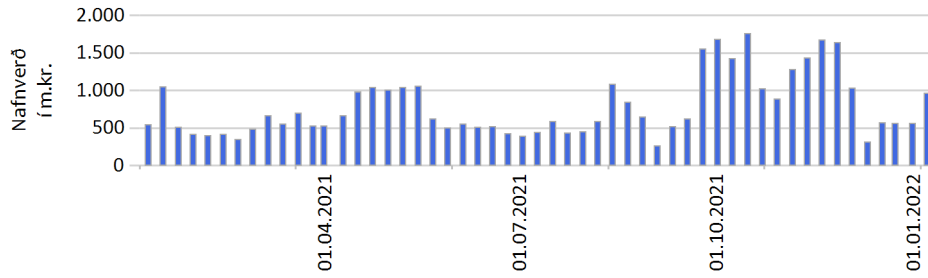

RIKS 30 0701