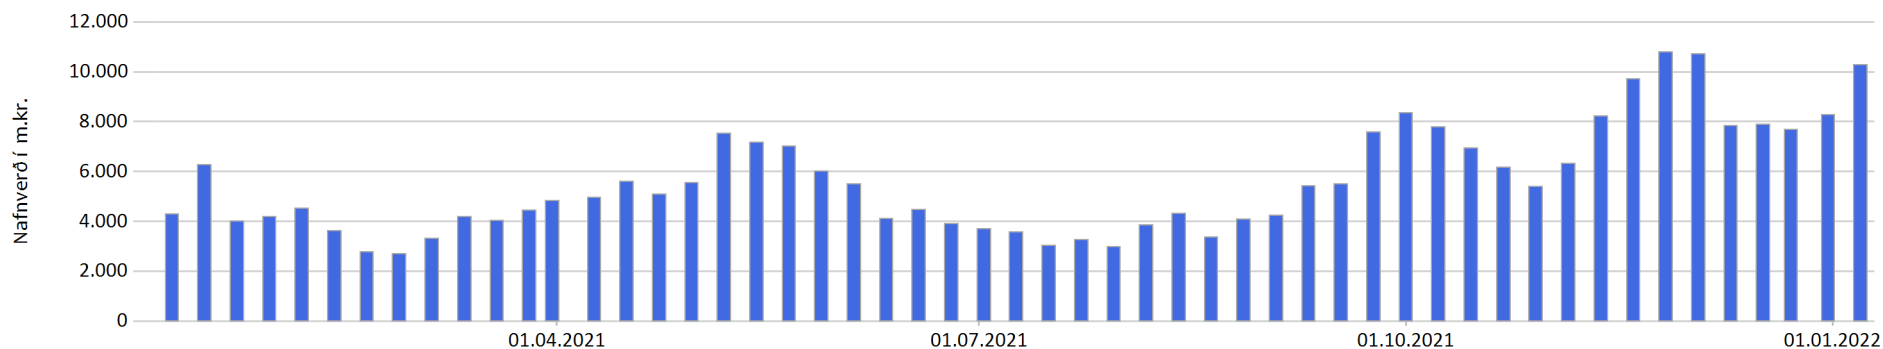

Vikulegar breytingar sl. 12 mánuði

LÁNAMÁL RÍKISINS

Kalkofnsvegur 1 • 150 Reykjavík
☎ 569 9600 • ✉ lanamal@lanamal.is