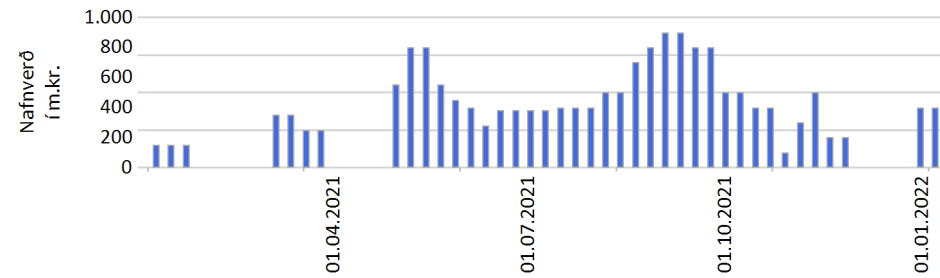

RIKB 23 0515