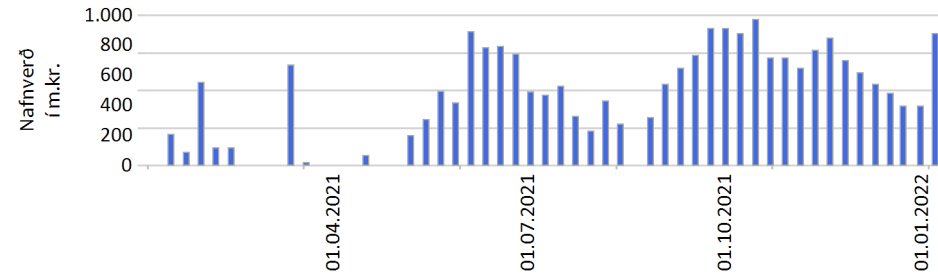

RIKS 33 0321

LÁNAMÁL RÍKISINS

Kalkofnsvegur 1 • 150 Reykjavík
☎ 569 9600 • ✉ lanamal@lanamal.is