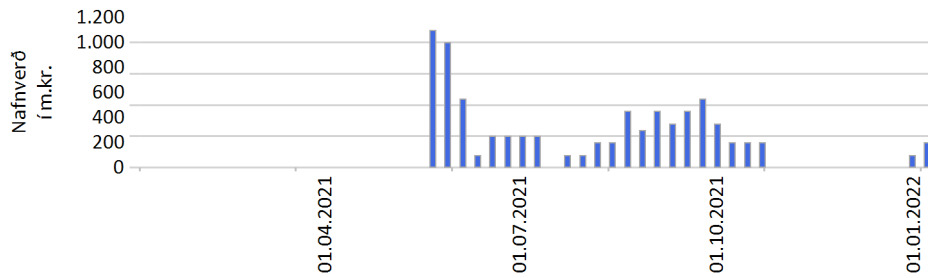

RIKB 24 0415