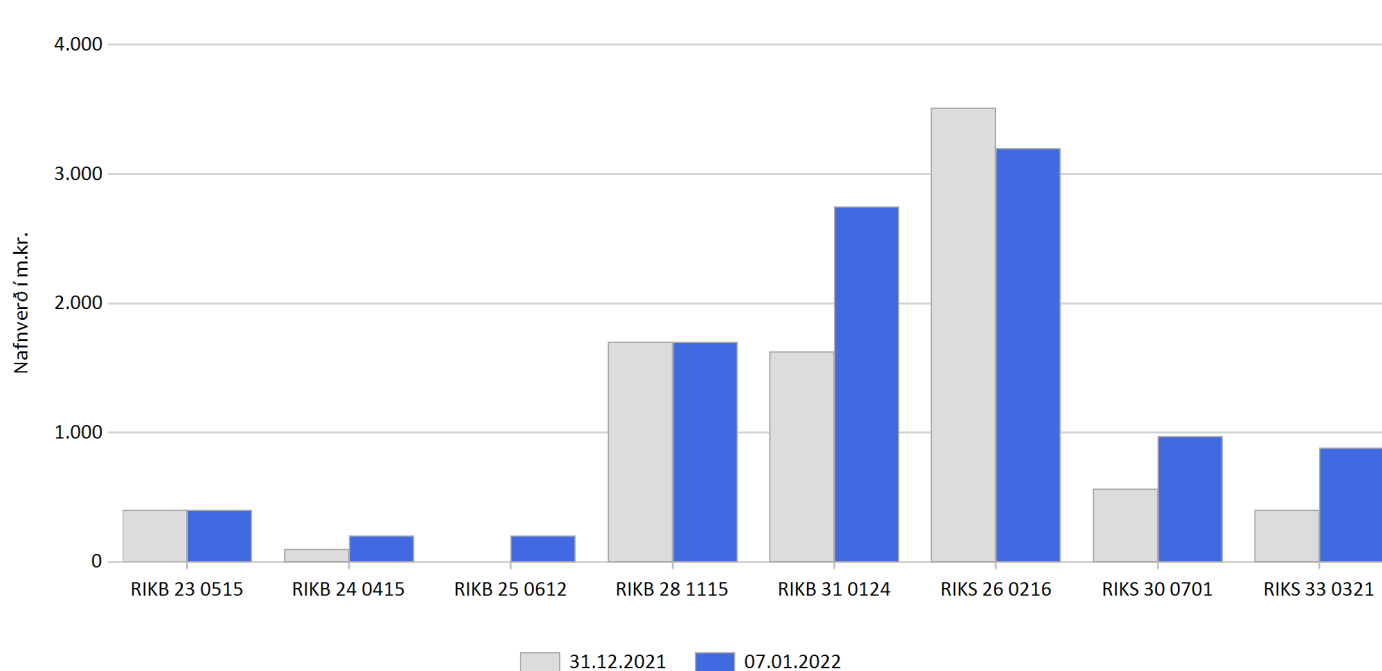

Staða endurhverfra viðskipta

07.01.2022

Bréf

07.01.2022

Flokkur

Nafnverð

RIKB 23 0515	400.000.000
RIKB 24 0415	200.000.000
RIKB 25 0612	200.000.000
RIKB 28 1115	1.701.000.000
RIKB 31 0124	2.747.000.000
RIKS 26 0216	3.200.000.000
RIKS 30 0701	970.000.000
RIKS 33 0321	880.000.000