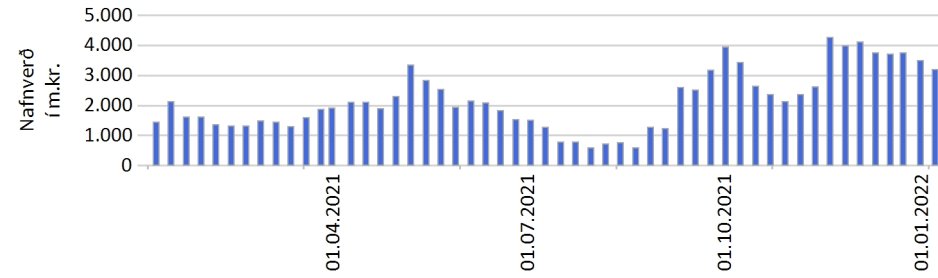

RIKS 26 0216