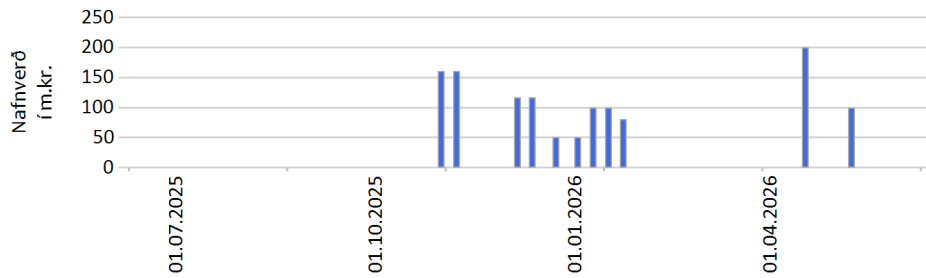

RIKB 28 1115