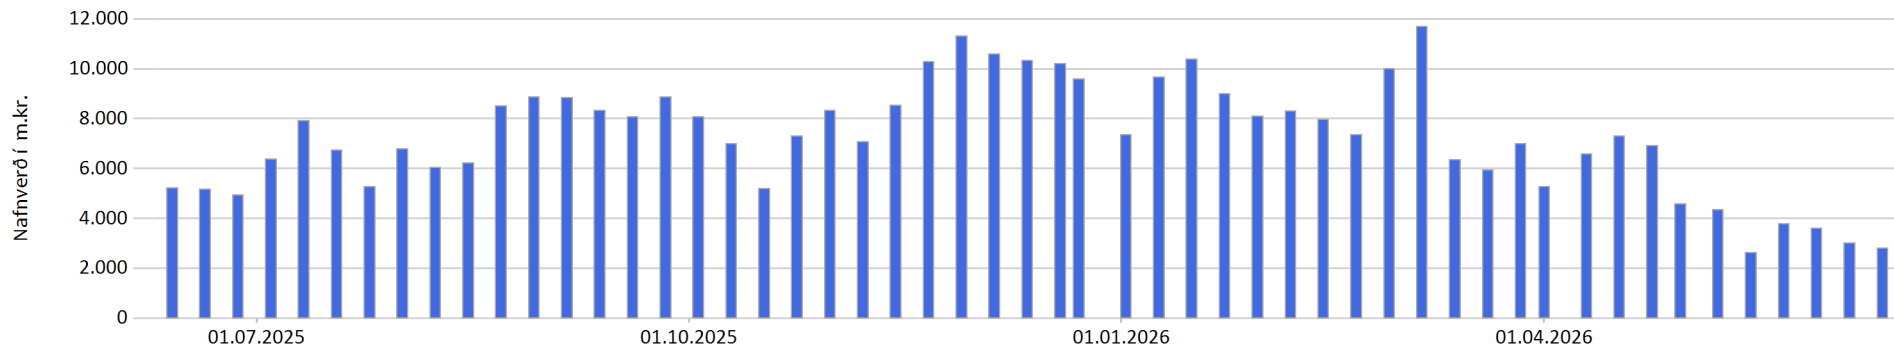

Staða endurhverfra viðskipta 12.06.2026

Vikulegar breytingar sl. 12 mánuði

LÁNAMÁL RÍKISINS

Kalkofnsvegur 1 • 150 Reykjavík
 ☎ 569 9600 • ✉ lanamal@lanamal.is

Staða endurhverfra viðskipta

12.06.2026

Vikulegar breytingar sl. 12 mánuði pr flokk