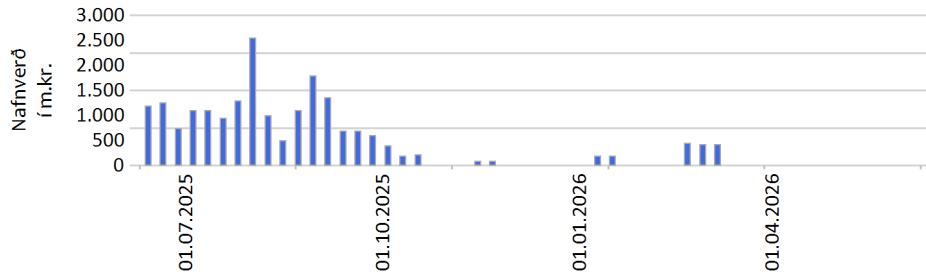

Staða endurhverfra viðskipta

12.06.2026

Vikulegar breytingar sl. 12 mánuði pr flokk

RIKB 26 1015