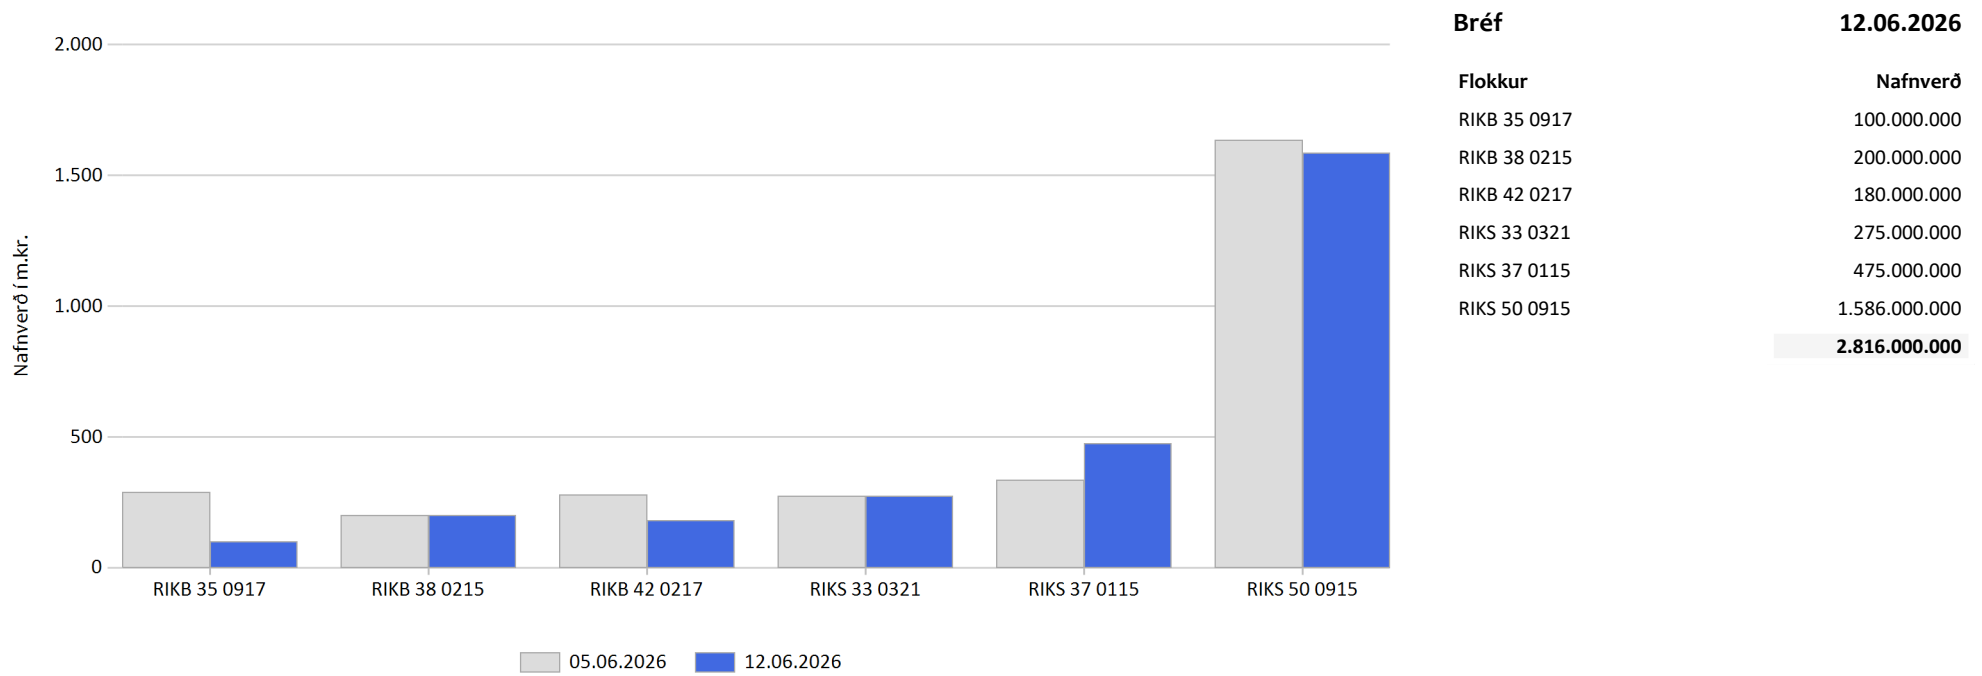

Staða endurhverfra viðskipta 12.06.2026

Vikulegar breytingar sl. 12 mánuði

LÁNAMÁL RÍKISINS

Kalkofnsvegur 1 • 150 Reykjavík
 ☎ 569 9600 • ✉ lanamal@lanamal.is

Staða endurhverfra viðskipta

12.06.2026

Vikulegar breytingar sl. 12 mánuði pr flokk