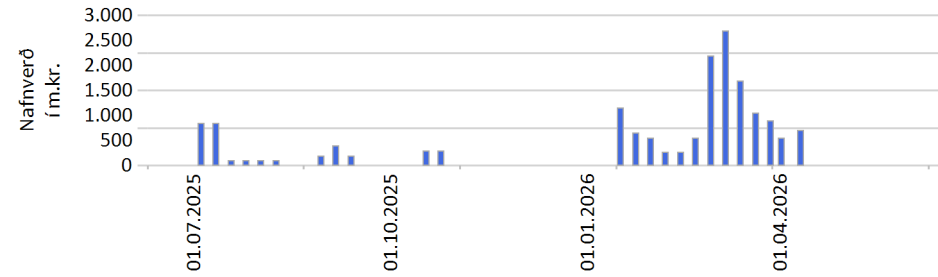

RIKB 27 0415